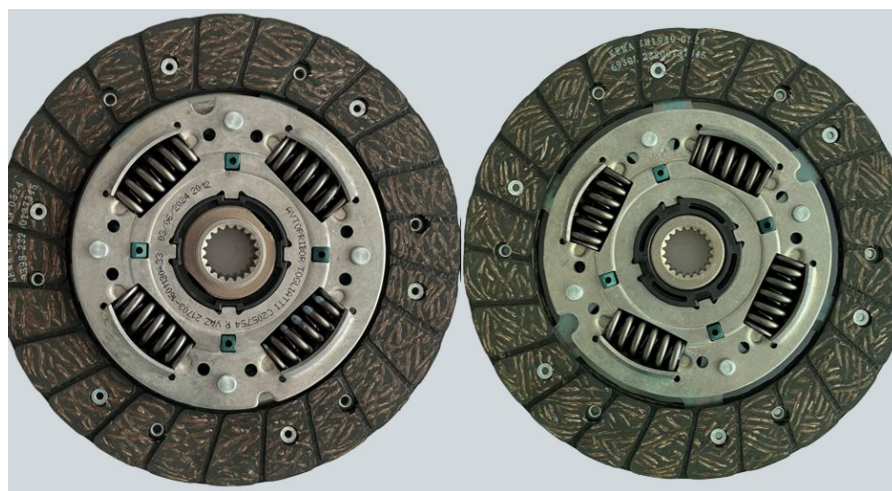

Сведения об изменении цвета ступичной шайбы

Уведомляем вас о временном изменении цвета пластиковой ступичной шайбы ведомых дисков комплектов сцепления для автомобилей LADA семейства NIVA, PRIORA, GRANTA. Синий и белый цвет шайб (рис. 1) заменяется на черный (рис. 2). Изменения применимы к продукции отгружаемой с **17 июня 2024 года** и не влияют на свойства и качество продукции.

рис. 1
шайбы до изменений

рис. 2
шайбы после изменений

АРТИКУЛ ИЗДЕЛИЯ:

828003AVT
826474AVT
832460AVT

МАРКА А/М:

LADA

МОДЕЛЬ:

Granta, Priora, Niva

ОРИГИНАЛЬНЫЙ КОД:

21233-1601000-00
21703-1601130-30
21703-1601130-31
21703-1601130-32
21703-1601130-33
21703-1601000-01